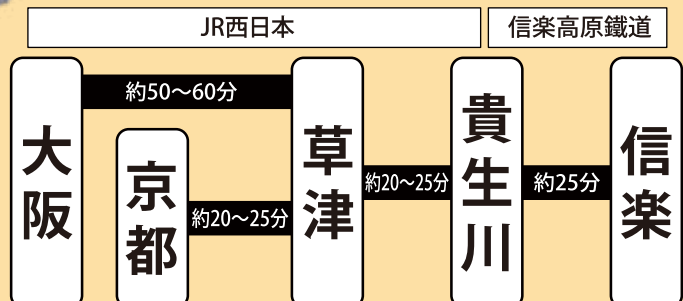

お問い合わせ

駅前陶商振興会事務局

滋賀県甲賀市信楽町長野1198-2 ☎ 0748-82-1016

主催：駅前陶商振興会

協賛：信楽高原鐵道